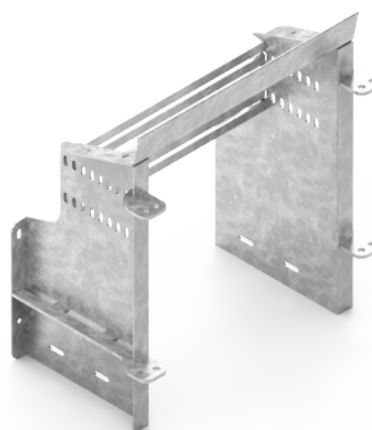

# PARLAT040

El lateral **PARLAT040** tiene  
doble balancín para evitar  
aplastamientos

El lateral **040**, es un modelo  
de lateral estándar con doble  
balancín. Balancín largo regulable  
en altura.

## DELANTERAS PARA **PARLAT040**

**PARLAT  
040**

La delantera PARDEL035 tiene doble pletina para flexibilizar la adaptación a los sistemas de alimentación.

**PARDEL 035**

La delantera PARDEL035-6 se caracteriza por ser adaptable a comederos embutidos.

**PARDEL 035-6**

La delantera PARDEL035-9 lleva integrado el bebedero de cazoleta. Por ello, el comedero se sitúa más alejado que el resto.

**PARDEL 035-9**

La delantera PARDEL051 tiene como peculiaridad la ausencia de patas. Va anclada directamente a la pared/panel.

## TRASERAS PARA **PARLAT040**

**PARLAT  
040**

La trasera PARTRA022 permite diferentes posiciones de cierre para diferentes anchuras finales de paridera. Es el modelo básico de paridera 'doble S', facilitando el acceso y las labores de manejo.