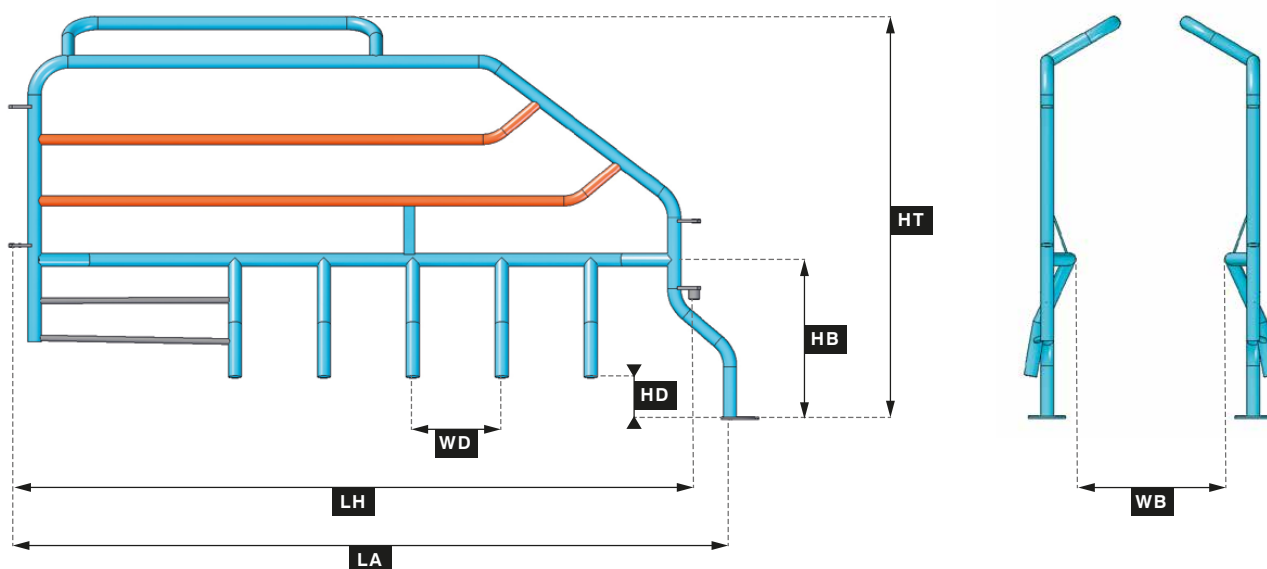

PARLAT018

La Paridera **018** es la solución básica para los recintos de maternidad. Simple, robusta y a la vez práctica y funcional.

Más de 15 años de fabricación de sus diferentes versiones la convierten en uno de nuestros productos de referencia.

www.govi.es

industrias
metálicas

GOVI

M
MATERNIDAD - PARLAT018

LATERAL **PARLAT018**

Características técnicas

*		Materiales	● Tubo Ø33,4 x 2,4 S235JRH ; Tubo Ø33,4 x 2 S235JRH ● Tubo Ø26 x 2 S235JRH
		Acabado	Galvanizado
	LH	Longitud entre herrajes	1830
	LA	Longitud A	1930
	WB	Anchura entre balancines (1)	446
	WD	Anchura entre dedos	240
	HD	Altura de dedos	115
	HB	Altura barra inferior	430
	HT	Altura total	1085
*		Pata de anclaje (ver ficha PARPAT)	1 / 804 / 4334

- Los elementos marcados con el símbolo * en la primera columna incluyen alguna opción. Si no se indica lo contrario se tomará la opción destacada en negrita.
- Medidas orientativas en mm.
- (1) Situando los laterales a 600 mm. ejes