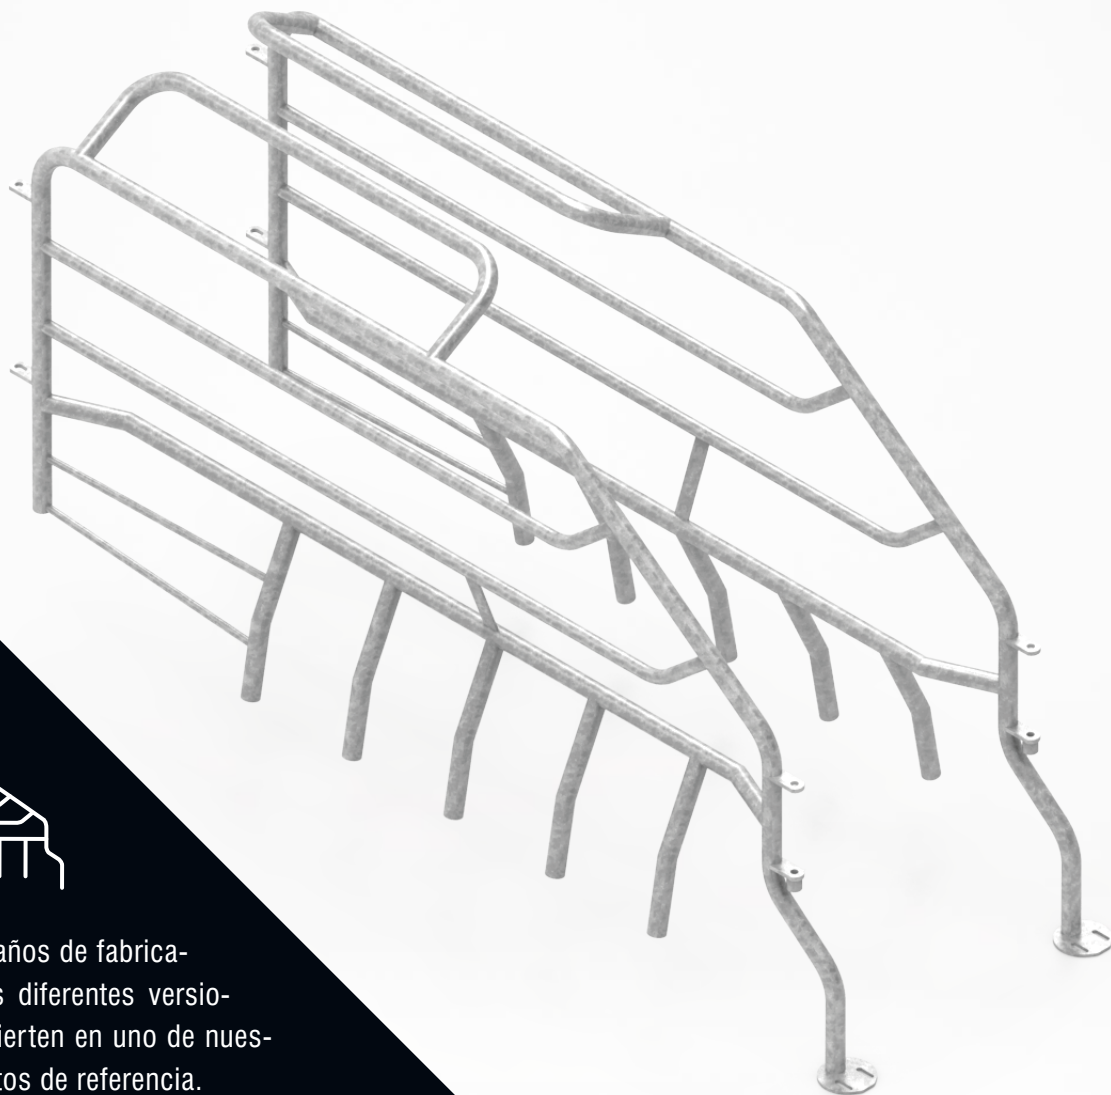

PARLAT018

La Paridera **018** es la solución básica para los recintos de maternidad. Simple, robusta y a la vez práctica y funcional.

Más de 15 años de fabricación de sus diferentes versiones la convierten en uno de nuestros productos de referencia.

www.govi.es

industrias
metálicas

GOVI

M
MATERNIDAD - PARLAT018

LATERAL **PARLAT018**

Características técnicas

*		Materiales	● Tubo Ø33,4 x 2,4 S235JRH ; Tubo Ø33,4 x 2 S235JRH ● Tubo Ø26 x 2 S235JRH
		Acabado	Galvanizado
	LH	Longitud entre herrajes	1830
	LA	Longitud A	1930
	WB	Anchura entre balancines (1)	446
	WD	Anchura entre dedos	240
	HD	Altura de dedos	115
	HB	Altura barra inferior	430
	HT	Altura total	1085
*		Pata de anclaje (ver ficha PARPAT)	1 / 804 / 4334

- Los elementos marcados con el símbolo * en la primera columna incluyen alguna opción. Si no se indica lo contrario se tomará la opción destacada en negrita.
- Medidas orientativas en mm.
- (1) Situando los laterales a 600 mm. ejes