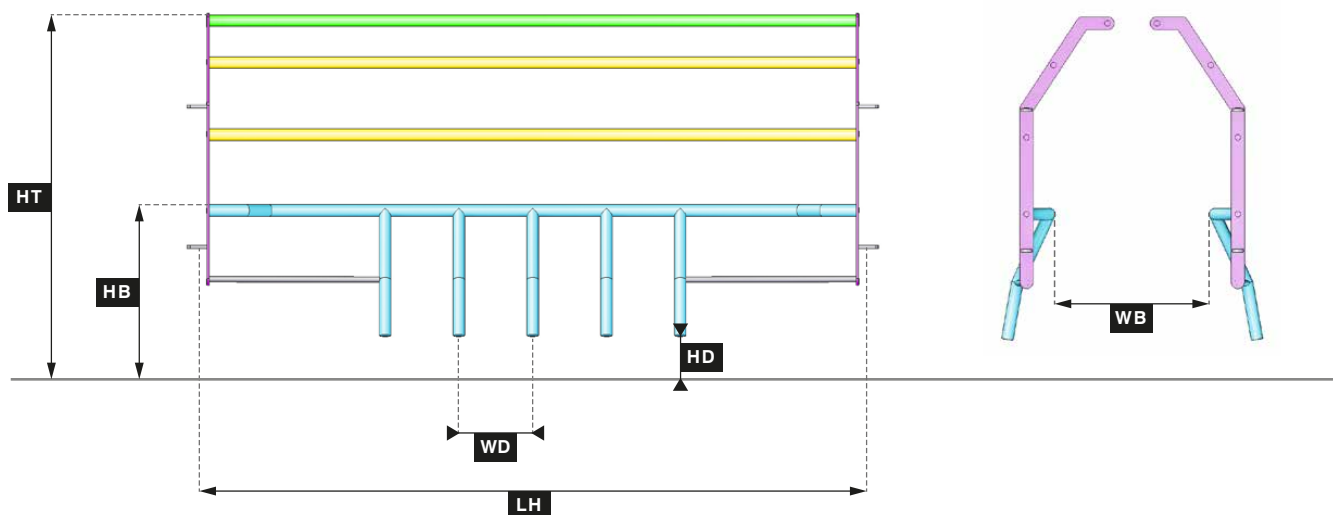

# PARLATSAL007

El lateral **PARLATSAL007** está específicamente diseñado para cerdo ibérico. Conjunto más corto y estrecho adaptado a este tipo de animal.

Se completa con frontal y trasera específicas. Líneas sencillas con tubos horizontales que cubren tanto los laterales como la parte superior.

# LATERAL **PARLATSAL007**

## Características técnicas

	Materiales	
		Tubo Ø33,4 x 2 S235JRH
		Tubo Ø30 x 2 S235JRH
		Tubo Ø28 x 2 S235JRH
		Pletina 35 x 6 S235JRH
	Acabado	Galvanizado
<b>LH</b>	Longitud entre herrajes	1750
<b>WB</b>	Anchura entre balancines	415
<b>WD</b>	Anchura entre dedos	220
<b>HD</b>	Altura de dedos	145
<b>HB</b>	Altura barra inferior	475
<b>HT</b>	Altura Total	927

- Medidas orientativas en mm.