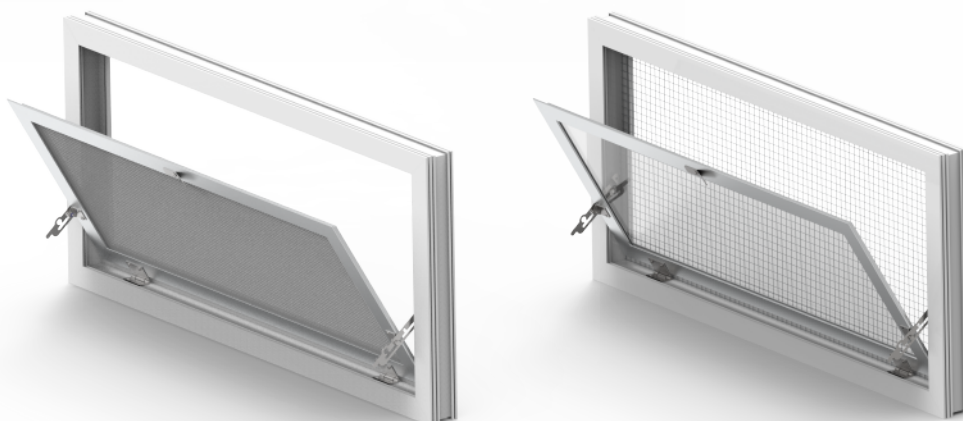

VENTANAS NAVES

Talleres Govi, S.L. ofrece múltiples opciones de ventanas para naves ganaderas según necesidades o preferencias del cliente.

Ventanas tanto de aluminio y PVC como solo de PVC. Usando medidas estándar, pero adaptándose en su caso a los requerimientos del cliente.

www.govi.es

TIPOS DE VENTANAS PARA NAVES

**VENTANAS
NAVES**

Ventanas de aluminio y PVC:
· PC/cristal.
· Con/sin malla.

VENTANA ALU-PVC MANUAL CON SOLAPE

Ventanas de aluminio y PVC:
· PC/cristal.
· Con/sin malla.

VENTANA ALU-PVC MANUAL SIN SOLAPE

Ventanas de aluminio y PVC:
· PC/cristal.
· Con/sin malla.

VENTANA ALU-PVC AUTO CON SOLAPE

TIPOS DE VENTANAS PARA NAVES

VENTANAS
NAVES

Ventanas de aluminio y PVC:
· PC/cristal.
· Con/sin malla.

VENTANA ALU-PVC AUTO SIN SOLAPE

Ventanas de PVC:
· Con/sin solape.
· Con/sin malla.

VENTANA PVC-PVC MANUAL

Ventanas de PVC:
· Con/sin solape.
· Con/sin malla.

VENTANA PVC-PVC AUTO