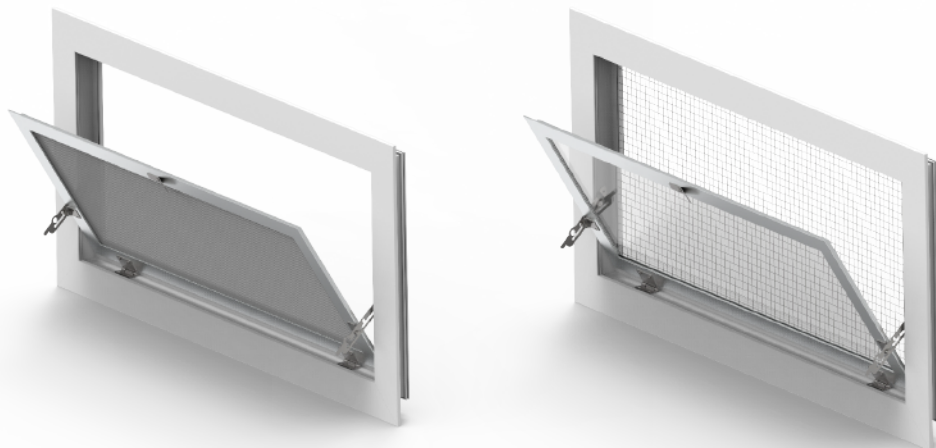

VENTANAS NAVES

Talleres Govi, S.L. ofrece múltiples opciones de ventanas para naves ganaderas según necesidades o preferencias del cliente.

Ventanas tanto de aluminio y PVC como solo de PVC. Usando medidas estándar, pero adaptándose en su caso a los requerimientos del cliente.

www.govi.es

TIPOS DE VENTANAS PARA NAVES

**VENTANAS
NAVES**

Ventanas de aluminio y PVC:
· PC/cristal.
· Con/sin malla.

VENTANA ALU-PVC MANUAL CON SOLAPE

Ventanas de aluminio y PVC:
· PC/cristal.
· Con/sin malla.

VENTANA ALU-PVC MANUAL SIN SOLAPE

Ventanas de aluminio y PVC:
· PC/cristal.
· Con/sin malla.

VENTANA ALU-PVC AUTO CON SOLAPE

TIPOS DE VENTANAS PARA NAVES

VENTANAS
NAVES

Ventanas de aluminio y PVC:
· PC/cristal.
· Con/sin malla.

VENTANA ALU-PVC AUTO SIN SOLAPE

Ventanas de PVC:
· Con/sin solape.
· Con/sin malla.

VENTANA PVC-PVC MANUAL

Ventanas de PVC:
· Con/sin solape.
· Con/sin malla.

VENTANA PVC-PVC AUTO