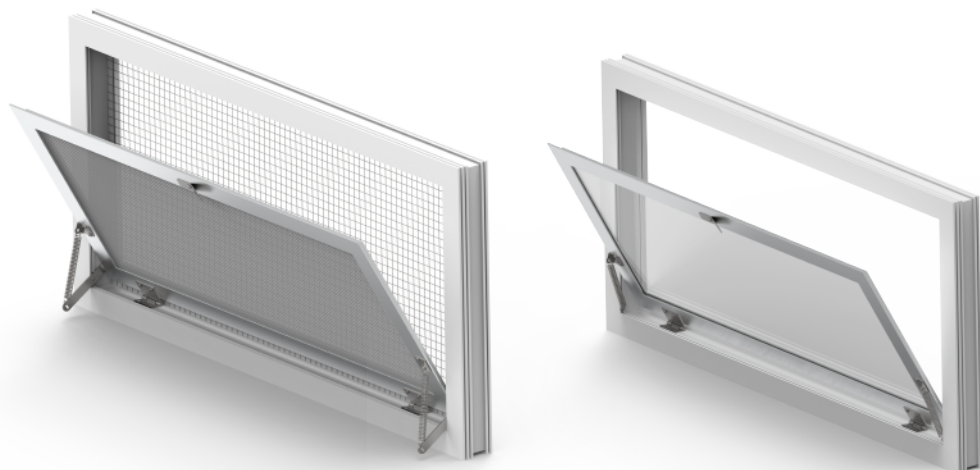

www.govi.es

TIPOS DE VENTANAS PARA NAVES

**VENTANAS
NAVES**

Ventanas de aluminio y PVC:
· PC/cristal.
· Con/sin malla.

VENTANA ALU-PVC MANUAL CON SOLAPE

Ventanas de aluminio y PVC:
· PC/cristal.
· Con/sin malla.

VENTANA ALU-PVC MANUAL SIN SOLAPE

Ventanas de aluminio y PVC:
· PC/cristal.
· Con/sin malla.

VENTANA ALU-PVC AUTO CON SOLAPE

TIPOS DE VENTANAS PARA NAVES

VENTANAS
NAVES

Ventanas de aluminio y PVC:
· PC/cristal.
· Con/sin malla.

VENTANA ALU-PVC AUTO SIN SOLAPE

Ventanas de PVC:
· Con/sin solape.
· Con/sin malla.

VENTANA PVC-PVC MANUAL

Ventanas de PVC:
· Con/sin solape.
· Con/sin malla.

VENTANA PVC-PVC AUTO