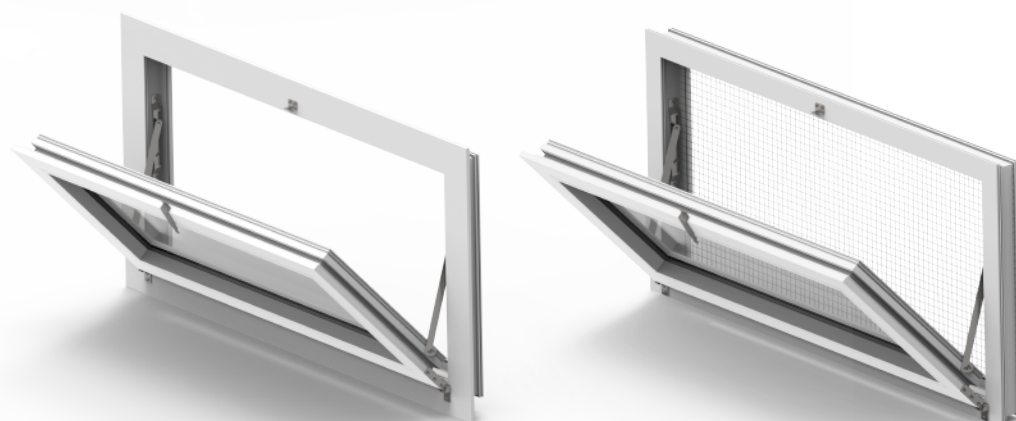

VENTANAS NAVES

Talleres Govi, S.L. ofrece múltiples opciones de ventanas para naves ganaderas según necesidades o preferencias del cliente.

Ventanas tanto de aluminio y PVC como solo de PVC. Usando medidas estándar, pero adaptándose en su caso a los requerimientos del cliente.

www.govi.es

TIPOS DE VENTANAS PARA NAVES

**VENTANAS
NAVES**

Ventanas de aluminio y PVC:
· PC/cristal.
· Con/sin malla.

VENTANA ALU-PVC MANUAL CON SOLAPE

Ventanas de aluminio y PVC:
· PC/cristal.
· Con/sin malla.

VENTANA ALU-PVC MANUAL SIN SOLAPE

Ventanas de aluminio y PVC:
· PC/cristal.
· Con/sin malla.

VENTANA ALU-PVC AUTO CON SOLAPE

TIPOS DE VENTANAS PARA NAVES

VENTANAS
NAVES

Ventanas de aluminio y PVC:
· PC/cristal.
· Con/sin malla.

VENTANA ALU-PVC AUTO SIN SOLAPE

Ventanas de PVC:
· Con/sin solape.
· Con/sin malla.

VENTANA PVC-PVC MANUAL

Ventanas de PVC:
· Con/sin solape.
· Con/sin malla.

VENTANA PVC-PVC AUTO