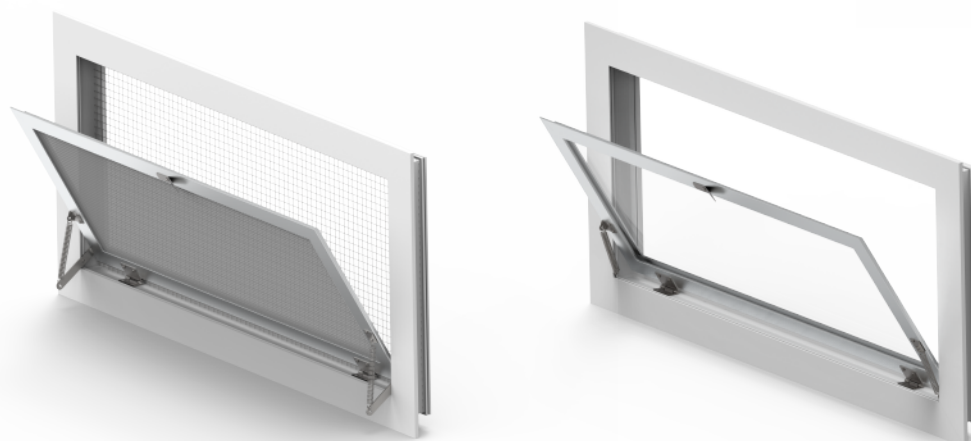

VENTANAS NAVES

Talleres Govi, S.L. ofrece múltiples opciones de ventanas para naves ganaderas según necesidades o preferencias del cliente.

Ventanas tanto de aluminio y PVC como solo de PVC. Usando medidas estándar, pero adaptándose en su caso a los requerimientos del cliente.

www.govi.es

TIPOS DE VENTANAS PARA NAVES

**VENTANAS
NAVES**

Ventanas de aluminio y PVC:
· PC/cristal.
· Con/sin malla.

VENTANA ALU-PVC MANUAL CON SOLAPE

Ventanas de aluminio y PVC:
· PC/cristal.
· Con/sin malla.

VENTANA ALU-PVC MANUAL SIN SOLAPE

Ventanas de aluminio y PVC:
· PC/cristal.
· Con/sin malla.

VENTANA ALU-PVC AUTO CON SOLAPE

TIPOS DE VENTANAS PARA NAVES

VENTANAS
NAVES

Ventanas de aluminio y PVC:
· PC/cristal.
· Con/sin malla.

VENTANA ALU-PVC AUTO SIN SOLAPE

Ventanas de PVC:
· Con/sin solape.
· Con/sin malla.

VENTANA PVC-PVC MANUAL

Ventanas de PVC:
· Con/sin solape.
· Con/sin malla.

VENTANA PVC-PVC AUTO